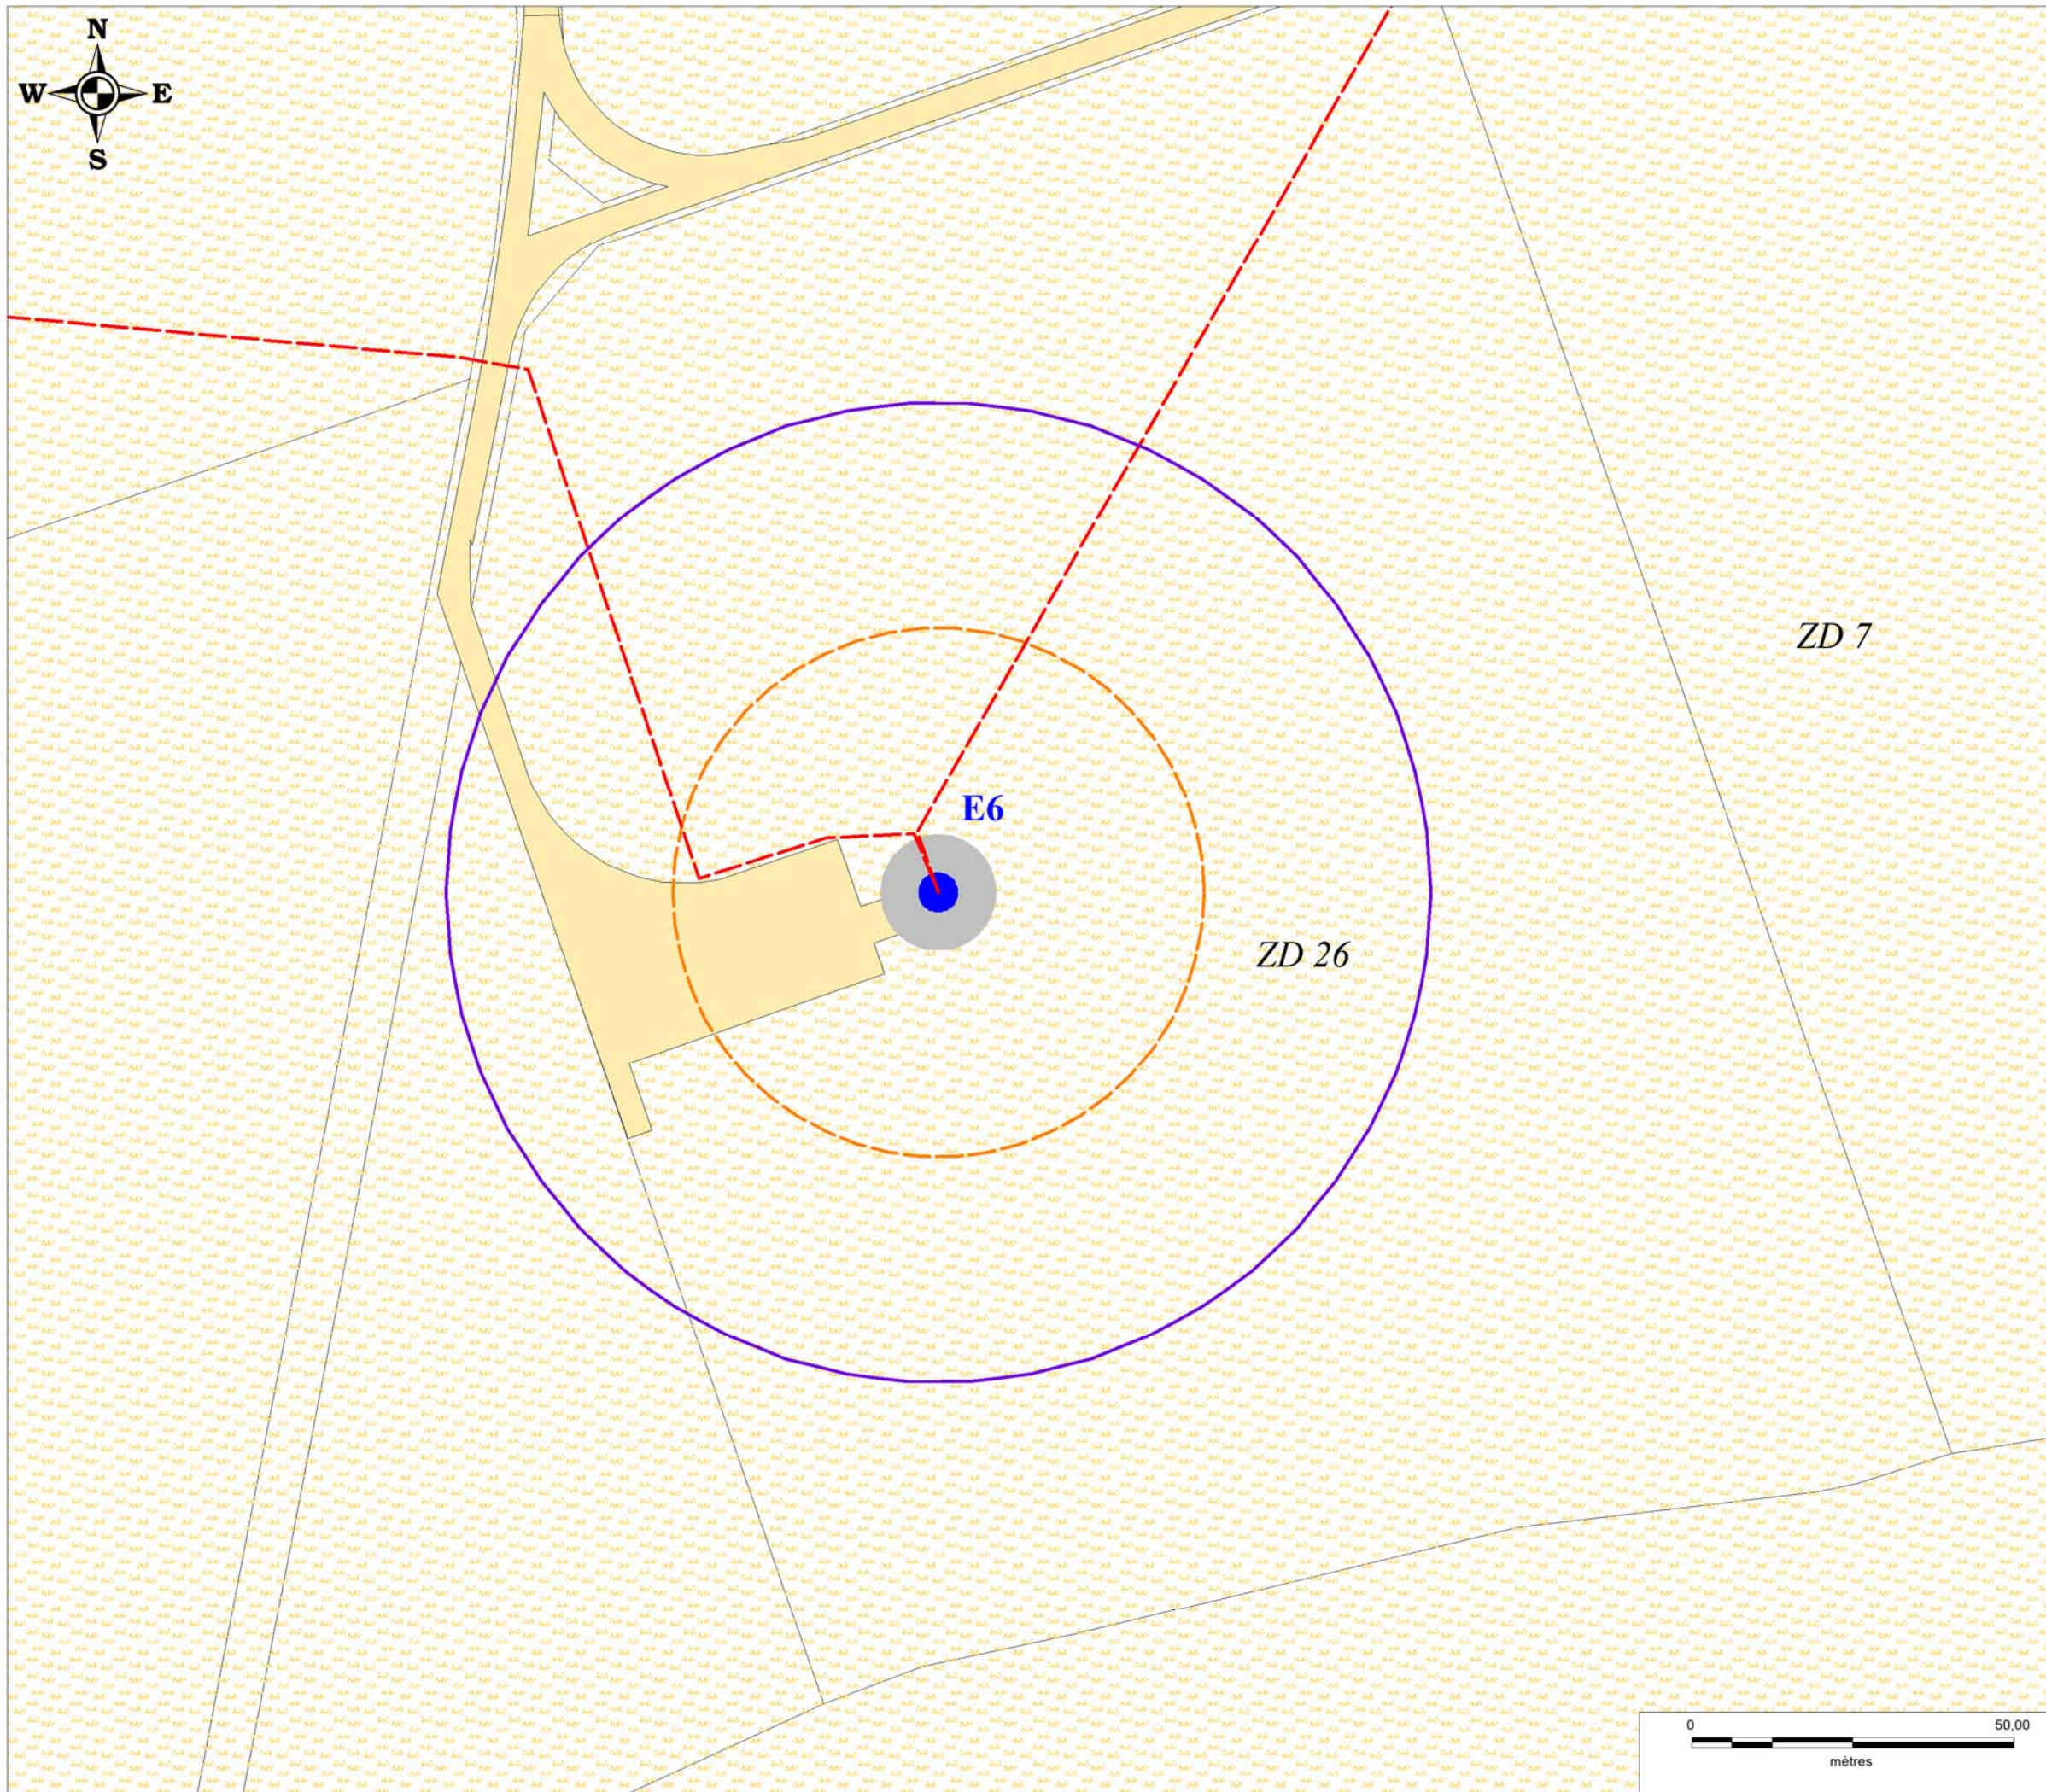

Carte administrative

Echelle : 1 / 1 000e

Légende

- Eolienne
- Poste de livraison
- Zone de surplomb par les pales (41 m)
- Piste d'accès
- Fondation
- Liaison électrique inter-éolienne
- Terres arables hors périmètre d'irrigation

Limites administratives

- Limites de parcelles (avec numéro de parcelle)
- 35 m autour de l'installation